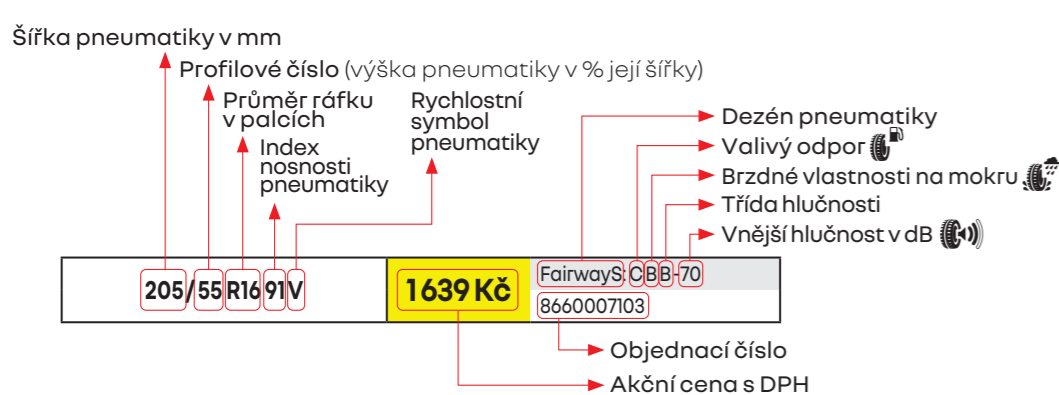

Uvedené doporučené zákaznické ceny jsou za 1 kus včetně DPH a bez montáže. Nabídka platí do 30. 6. 2023 nebo do vyprodání zásob. Obrázky jsou pouze ilustrativní. Tisková chyba vyhrazena.

DEZENT TZ / TZ dark / TZ graphite
15 – 19"
od 2 690 Kč

DEZENT TN silver / TN dark
14 – 17"
od 2 790 Kč

DEZENT TU silver / TU black
15 – 18"
od 2 890 Kč

DEZENT TR silver / TR black / TR dark
16 – 18"
od 3 090 Kč

DEZENT TA silver / TA dark
16 – 20"
od 3 590 Kč

DEZENT TV black / TV dark
16 – 20"
od 3 790 Kč